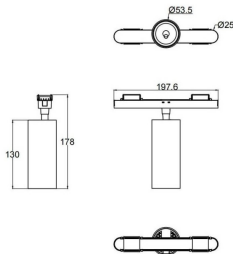

Subfamily	FLEX C
------------------	---------------

Pictograms	    
-------------------	---

Dimensions

Product dimensions (mm) 197* ϕ 53*172mm

Scheme

Product

Real power (W)	18
-----------------------	-----------

Real luminous flux (Lm)	1170
--------------------------------	-------------

Luminous efficiency (Lm/W)	65
-----------------------------------	-----------

Beam angle (°)	36°
-----------------------	------------