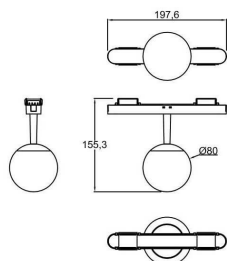

Subfamily	FLEX B
------------------	---------------

Pictograms	
-------------------	--

Dimensions

Product dimensions (mm) 197* ϕ 80*155mm

Scheme

Product

Real power (W)	4
-----------------------	----------

Real luminous flux (Lm)	332
--------------------------------	------------