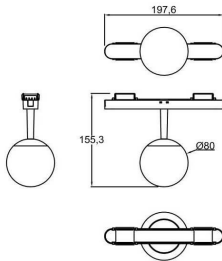

Subfamily	FLEX B
------------------	---------------

Pictograms	    
-------------------	---

Dimensions

Product dimensions (mm) 197*φ80*155mm

Scheme

Product

Real power (W)	4
-----------------------	----------

Real luminous flux (Lm)	332
--------------------------------	------------

Luminous efficiency (Lm/W)	83
-----------------------------------	-----------

Beam angle (°)	30°
-----------------------	------------