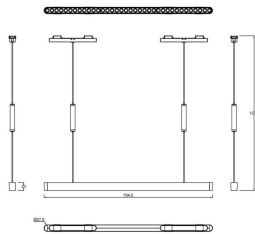

Scheme

Product

Real power (W)	22

Real luminous flux (Lm)	2215.4

Luminous efficiency (Lm/W)	100.7

Beam angle (°)	36°

Life time (h)	50000h L80B10

IP	20

Electrical class insulation	Class III

Colour	Black

Control gear included	yes

Control gear	ON-OFF

Colour temperature (K)	3000

Colour consistency (SDCM)	SDCM<3

CRI	90