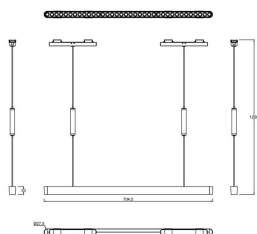

Scheme

Product

Real power (W)	22

Real luminous flux (Lm)	2215.4

Luminous efficiency (Lm/W)	100.7

Beam angle (°)	36°

Life time (h)	50000h L80B10

IP	20

Electrical class insulation	Class III

Colour	Black

Control gear included	yes

Control gear	ON-OFF

Colour temperature (K)	3000

Colour consistency (SDCM)	SDCM<3

CRI	90