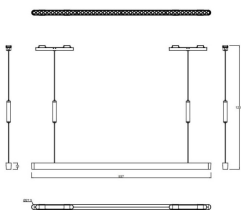

Subfamily	FLEX SSL
------------------	-----------------

Pictograms	
-------------------	--

Dimensions

Product dimensions (mm)	937*27.5*1200mm
--------------------------------	------------------------

Scheme

Product

Real power (W)	26
-----------------------	-----------

Real luminous flux (Lm)	2618.1999999999998
--------------------------------	---------------------------

Luminous efficiency (Lm/W)	100.7
-----------------------------------	--------------