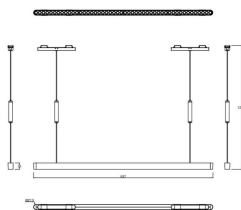

Subfamily	FLEX SSL
------------------	-----------------

Pictograms	
-------------------	--

Dimensions

Product dimensions (mm)	937*27.5*1200mm
--------------------------------	------------------------

Scheme

Product

Real power (W)	26
-----------------------	-----------

Real luminous flux (Lm)	2618.1999999999998
--------------------------------	---------------------------

Luminous efficiency (Lm/W)	100.7
-----------------------------------	--------------