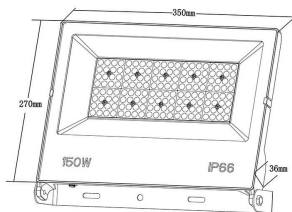

Pictograms	
-------------------	--

Scheme

Product

Real power (W)	150
-----------------------	------------

Real luminous flux (Lm)	18000
--------------------------------	--------------

Luminous efficiency (Lm/W)	120
-----------------------------------	------------