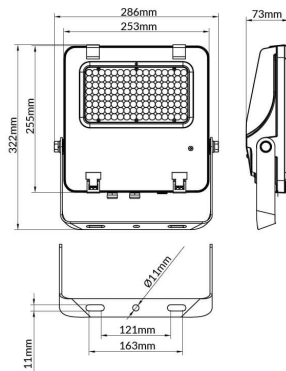

### Product

<b>Real power (W)</b>	<b>100</b>
-----------------------	------------

<b>Real luminous flux (Lm)</b>	<b>15500</b>
--------------------------------	--------------

<b>Luminous efficiency (Lm/W)</b>	<b>155</b>
-----------------------------------	------------