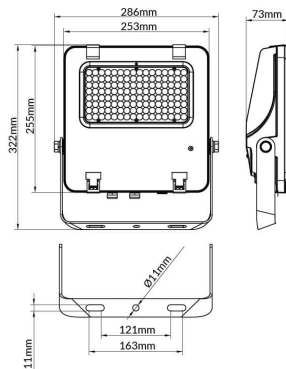

### Product

<b>Real power (W)</b>	<b>100</b>
-----------------------	------------

<b>Real luminous flux (Lm)</b>	<b>15500</b>
--------------------------------	--------------

<b>Luminous efficiency (Lm/W)</b>	<b>155</b>
-----------------------------------	------------