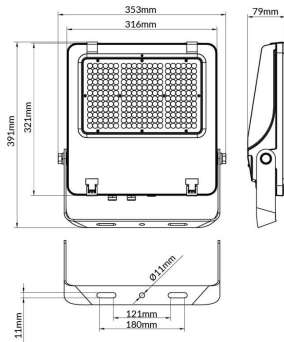

Pictograms

Scheme

Product

Real power (W)	200
-----------------------	------------

Real luminous flux (Lm)	32000
--------------------------------	--------------

Luminous efficiency (Lm/W)	160
-----------------------------------	------------