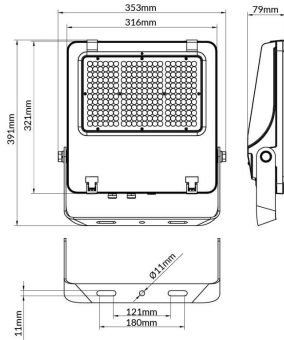

Pictograms

Scheme

Product

Real power (W)	200
-----------------------	------------

Real luminous flux (Lm)	32000
--------------------------------	--------------

Luminous efficiency (Lm/W)	160
-----------------------------------	------------