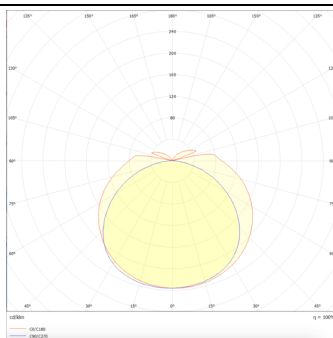

Subfamily	WATERPROOF
------------------	-------------------

Pictograms	    
	   

Dimensions

Product dimensions (mm)	1200x69x72
--------------------------------	-------------------

Scheme

Photometry

Product

Real power (W)	24
-----------------------	-----------

Real luminous flux (Lm)	3360Lm
--------------------------------	---------------

Luminous efficiency (Lm/W)	140
-----------------------------------	------------

Beam angle (°)	120
-----------------------	------------