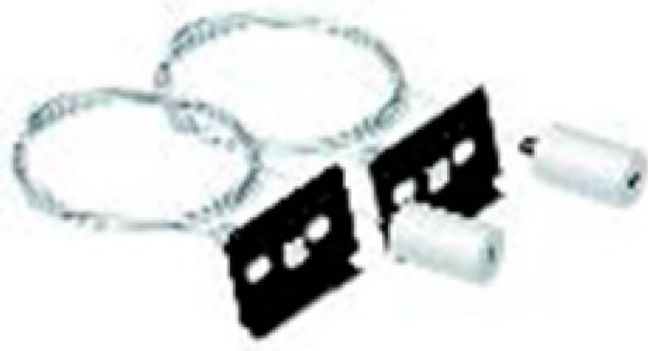

---

**Accesories**

---

Lavov suspension kit accesory white

---

<b>Item code</b>	<b>86.L003.0001.01</b>
<b>Product type</b>	<b>Indoor</b>
<b>Category</b>	<b>Linear Systems</b>
<b>Family</b>	<b>SLIMLINE</b>
<b>Subfamily</b>	<b>Accesories</b>

---

**Pictograms**