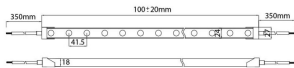

Dimensions

Product dimensions (mm)	Body 24X18Xy 5000 mm length, cut every 41,67 mm, 24 LED/m, 3030 type.
--------------------------------	--

Scheme

Product

Real power (W)	26
-----------------------	-----------

Real luminous flux (Lm)	1715
--------------------------------	-------------

Luminous efficiency (Lm/W)	65.961538461538
-----------------------------------	------------------------

Beam angle (°)	15X40
-----------------------	--------------