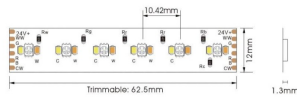

### RGBW (5 in 1)

Lavov LED strip from the family RGBWW (5 in 1) with a power of 24W/m and an optics 120 degrees beam angle. CCT RGB + 2400 + 6500K. With a total lumen output of 1368lm/m and an efficacy of 57lm/W

<b>Item code</b>	<b>86.LS05.RGBW.90</b>
<b>Product type</b>	<b>Indoor</b>
<b>Category</b>	<b>LED Strips</b>
<b>Family</b>	<b>RGB STRIP</b>
<b>Subfamily</b>	<b>RGBW (5 in 1)</b>
<b>Pictograms</b>	<div style="display: flex; gap: 5px;"> <div style="border: 1px solid gray; border-radius: 5px; padding: 2px;">CRI 90</div> <div style="border: 1px solid gray; border-radius: 5px; padding: 2px;">Driver EXCL.</div> <div style="border: 1px solid gray; border-radius: 5px; padding: 2px;">IP 20</div> <div style="border: 1px solid gray; border-radius: 5px; padding: 2px;">50000h L70B10</div> </div>

### Dimensions

**Product dimensions (mm)** PCB 12mm x 5m trimmable  
62,5 mm, 288 LED/m

### Product

<b>Real power (W)</b>	<b>24</b>
<b>Real luminous flux (Lm)</b>	<b>1368</b>
<b>Luminous efficiency (Lm/W)</b>	<b>57</b>
<b>Beam angle (°)</b>	<b>120</b>
<b>Life time (h)</b>	<b>50000h L70B10</b>
<b>IP</b>	<b>20</b>
<b>Electrical feeding</b>	<b>24V</b>
<b>Chip Brand</b>	<b>Refond</b>
<b>Control gear included</b>	<b>not</b>
<b>Colour temperature (K)</b>	<b>RGB + 2400 + 6500</b>
<b>Colour consistency (SDCM)</b>	<b>SDCM&lt;3</b>
<b>CRI</b>	<b>90</b>