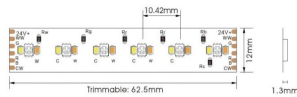

### RGBWW (5 in 1)

Lavov LED strip from the family RGBWW (5 in 1) with a power of 24W/m and an optics 120 degrees beam angle. CCT RGB + 2400 + 6500K. With a total lumen output of 1368lm/m and an efficacy of 57lm/W

<b>Item code</b>	<b>86.LS05.RGBW.90</b>
<b>Product type</b>	<b>Indoor</b>
<b>Category</b>	<b>LED Strips</b>
<b>Family</b>	<b>RGB STRIP</b>
<b>Subfamily</b>	<b>RGBWW (5 in 1)</b>
<b>Pictograms</b>	<div style="display: flex; gap: 5px;"> <div style="border: 1px solid gray; border-radius: 5px; padding: 2px;">CRI 90</div> <div style="border: 1px solid gray; border-radius: 5px; padding: 2px;">Driver EXCL.</div> <div style="border: 1px solid gray; border-radius: 5px; padding: 2px;">IP 20</div> <div style="border: 1px solid gray; border-radius: 5px; padding: 2px;">50000h L70B10</div> </div>

### Dimensions

**Product dimensions (mm)**    **PCB 12mm x 5m trimmable**  
**62,5 mm, 288 LED/m**

### Product

<b>Real power (W)</b>	<b>24</b>
<b>Real luminous flux (Lm)</b>	<b>1368</b>
<b>Luminous efficiency (Lm/W)</b>	<b>57</b>
<b>Beam angle (°)</b>	<b>120</b>
<b>Life time (h)</b>	<b>50000h L70B10</b>
<b>IP</b>	<b>20</b>
<b>Electrical feeding</b>	<b>24V</b>
<b>Chip Brand</b>	<b>Refond</b>
<b>Control gear included</b>	<b>not</b>
<b>Colour temperature (K)</b>	<b>RGB + 2400 + 6500</b>
<b>Colour consistency (SDCM)</b>	<b>SDCM&lt;3</b>
<b>CRI</b>	<b>90</b>