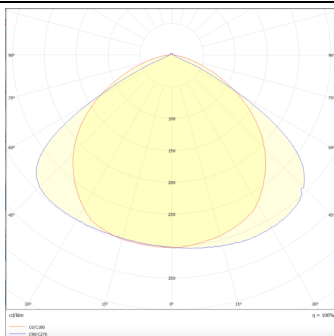

### Product

<b>Real power (W)</b>	<b>35</b>
<b>Real luminous flux (Lm)</b>	<b>5600, 6400, 7200, 8000</b>
<b>Luminous efficiency (Lm/W)</b>	<b>160</b>
<b>Beam angle (°)</b>	<b>Wide 25</b>
<b>Life time (h)</b>	<b>50000h L80B10</b>
<b>IP</b>	<b>20</b>
<b>Colour</b>	<b>White</b>
<b>Control gear</b>	<b>DALI</b>
<b>Colour temperature (K)</b>	<b>4000</b>
<b>Colour consistency (SDCM)</b>	<b>SDCM&lt;3</b>
<b>CRI</b>	<b>80</b>