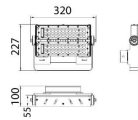

Pictograms	    
-------------------	---

Scheme

Photometry

Product

Real power (W)	100
-----------------------	------------

Real luminous flux (Lm)	12000
--------------------------------	--------------

Luminous efficiency (Lm/W)	120
-----------------------------------	------------

Beam angle (°)	90x60
-----------------------	--------------

IP	IP65
-----------	-------------

Colour	grey
---------------	-------------

Control gear included	yes
------------------------------	------------