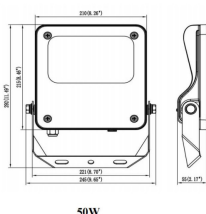

Pictograms	    
	  

Dimensions

Product dimensions (mm)	353x287x65mm
--------------------------------	---------------------

Scheme

Product

Real power (W)	50
-----------------------	-----------

Real luminous flux (Lm)	7250
--------------------------------	-------------