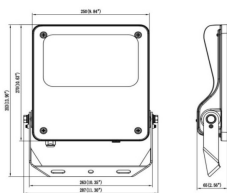

Pictograms	
-------------------	--

Dimensions

Product dimensions (mm)	447x359x75mm
--------------------------------	---------------------

Scheme

80W/100W

Product

Real power (W)	100
-----------------------	------------

Real luminous flux (Lm)	14500
--------------------------------	--------------

Luminous efficiency (Lm/W)	145
-----------------------------------	------------

Beam angle (°)	55°X125°
-----------------------	-----------------