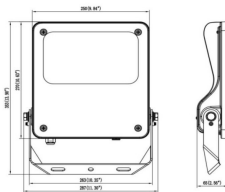

Pictograms	    
	  

Dimensions

Product dimensions (mm)	447x359x75mm
--------------------------------	---------------------

Scheme

80W/100W

Product

Real power (W)	100
-----------------------	------------

Real luminous flux (Lm)	14500
--------------------------------	--------------

Luminous efficiency (Lm/W)	145
-----------------------------------	------------

Beam angle (°)	55°X125°
-----------------------	-----------------

IP	IP66
-----------	-------------

Operating temperature	-30°C to + 50°C
------------------------------	------------------------