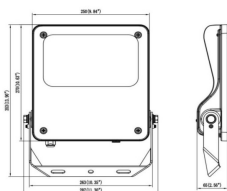

Pictograms	    
	  

Dimensions

Product dimensions (mm)	447x359x75mm
--------------------------------	---------------------

Scheme

80W/100W

Product

Real power (W)	100
-----------------------	------------

Real luminous flux (Lm)	14500
--------------------------------	--------------

Luminous efficiency (Lm/W)	145
-----------------------------------	------------

Beam angle (°)	55°X125°
-----------------------	-----------------

IP	IP66
-----------	-------------

Operating temperature	-30°C to + 50°C
------------------------------	------------------------