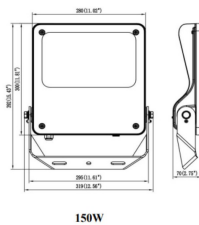

<b>Item code</b>	<b>86.OF03.4421.02</b>
<b>Product type</b>	<b>Outdoor</b>
<b>Category</b>	<b>Floodlights</b>
<b>Family</b>	<b>SAFE</b>

**Pictograms**

**Dimensions**

**Product dimensions (mm)** 447x359x75mm

**Scheme**

**Product**

<b>Real power (W)</b>	<b>150</b>
<b>Real luminous flux (Lm)</b>	<b>21750</b>
<b>Luminous efficiency (Lm/W)</b>	<b>145</b>
<b>Beam angle (°)</b>	<b>25°</b>
<b>IP</b>	<b>IP66</b>
<b>Operating temperature</b>	<b>-30°C to + 50°C</b>
<b>Colour</b>	<b>black</b>
<b>Control gear included</b>	<b>yes</b>
<b>Control gear</b>	<b>ON-OFF</b>
<b>Power Factor</b>	<b>&gt;0,98</b>
<b>Flicker Free</b>	<b>YES</b>
<b>Light source</b>	<b>LED</b>
<b>Average life time (h)</b>	<b>Up to 100,000hrs LM73</b>
<b>Colour temperature (K)</b>	<b>4000K</b>
<b>Colour consistency (SDCM)</b>	<b>&lt;5</b>
<b>CRI</b>	<b>70</b>
<b>IK</b>	<b>IK08</b>