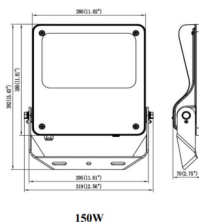

Pictograms	    
	 

Dimensions

Product dimensions (mm)	447x359x75mm
--------------------------------	---------------------

Scheme

Product

Real power (W)	150
-----------------------	------------

Real luminous flux (Lm)	21750
--------------------------------	--------------

Luminous efficiency (Lm/W)	145
-----------------------------------	------------

Beam angle (°)	25°
-----------------------	------------

IP	IP66
-----------	-------------

Operating temperature	-30°C to + 50°C
------------------------------	------------------------