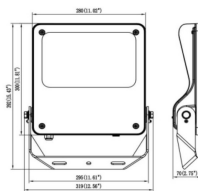

Dimensions

Product dimensions (mm)	447x359x75mm
-------------------------	--------------

Scheme

150W

Product

Real power (W)	150
----------------	-----

Real luminous flux (Lm)	21750
-------------------------	-------

Luminous efficiency (Lm/W)	145
----------------------------	-----

Beam angle (°)	25°
----------------	-----

IP	IP66
----	------

Operating temperature	-30°C to + 50°C
-----------------------	-----------------