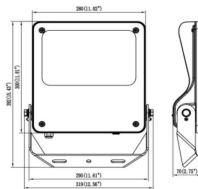

Pictograms	    
	 

Dimensions

Product dimensions (mm)	447x359x75mm
--------------------------------	---------------------

Scheme

150W

Product

Real power (W)	150
-----------------------	------------

Real luminous flux (Lm)	21750
--------------------------------	--------------

Luminous efficiency (Lm/W)	145
-----------------------------------	------------

Beam angle (°)	60°
-----------------------	------------

IP	IP66
-----------	-------------

Operating temperature	-30°C to + 50°C
------------------------------	------------------------