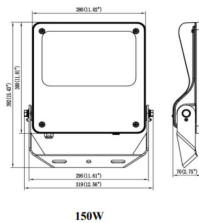

<b>Item code</b>	<b>86.OF03.4451.02</b>
<b>Product type</b>	<b>Outdoor</b>
<b>Category</b>	<b>Floodlights</b>
<b>Family</b>	<b>SAFE</b>

**Pictograms**

**Dimensions**

**Product dimensions (mm)** 447x359x75mm

**Scheme**

**Product**

<b>Real power (W)</b>	<b>150</b>
<b>Real luminous flux (Lm)</b>	<b>21750</b>
<b>Luminous efficiency (Lm/W)</b>	<b>145</b>
<b>Beam angle (°)</b>	<b>55°X125°</b>
<b>IP</b>	<b>IP66</b>
<b>Operating temperature</b>	<b>-30°C to + 50°C</b>
<b>Colour</b>	<b>black</b>
<b>Control gear included</b>	<b>yes</b>
<b>Control gear</b>	<b>ON-OFF</b>
<b>Power Factor</b>	<b>&gt;0,98</b>
<b>Flicker Free</b>	<b>YES</b>
<b>Light source</b>	<b>LED</b>
<b>Average life time (h)</b>	<b>Up to 100,000hrs LM73</b>
<b>Colour temperature (K)</b>	<b>4000K</b>
<b>Colour consistency (SDCM)</b>	<b>&lt;5</b>
<b>CRI</b>	<b>70</b>
<b>IK</b>	<b>IK08</b>