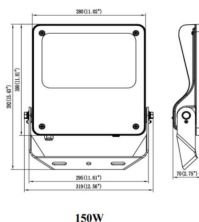

Pictograms	    
	 

Dimensions

Product dimensions (mm)	447x359x75mm
--------------------------------	---------------------

Scheme

Product

Real power (W)	150
-----------------------	------------

Real luminous flux (Lm)	21750
--------------------------------	--------------

Luminous efficiency (Lm/W)	145
-----------------------------------	------------

Beam angle (°)	55°X125°
-----------------------	-----------------

IP	IP66
-----------	-------------

Operating temperature	-30°C to + 50°C
------------------------------	------------------------