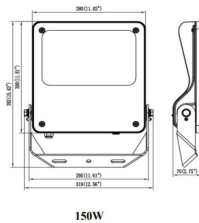

Dimensions

Product dimensions (mm)	447x359x75mm
-------------------------	--------------

Scheme

Product

Real power (W)	150
----------------	-----

Real luminous flux (Lm)	21750
-------------------------	-------

Luminous efficiency (Lm/W)	145
----------------------------	-----

Beam angle (°)	26°x60°
----------------	---------

IP	IP66
----	------

Operating temperature	-30°C to + 50°C
-----------------------	-----------------