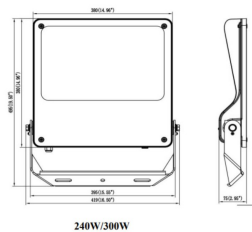

### Dimensions

Product dimensions (mm)	495x419x75mm
-------------------------	--------------

### Product

Real power (W)	240
----------------	-----

Real luminous flux (Lm)	34800
-------------------------	-------

Luminous efficiency (Lm/W)	145
----------------------------	-----

Beam angle (°)	55°X125°
----------------	----------