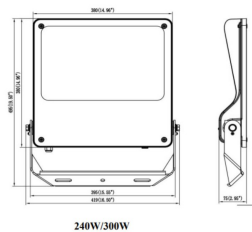

Dimensions

Product dimensions (mm)	495x419x75mm
-------------------------	--------------

Scheme

Product

Real power (W)	300
----------------	-----

Real luminous flux (Lm)	43500
-------------------------	-------

Luminous efficiency (Lm/W)	145
----------------------------	-----

Beam angle (°)	55°X125°
----------------	----------

IP	IP66
----	------

Operating temperature	-30°C to + 50°C
-----------------------	-----------------