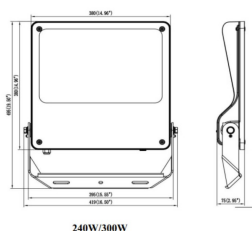

Dimensions

Product dimensions (mm)	495x419x75mm
-------------------------	--------------

Scheme

Product

Real power (W)	300
----------------	-----

Real luminous flux (Lm)	43500
-------------------------	-------

Luminous efficiency (Lm/W)	145
----------------------------	-----

Beam angle (°)	55°X125°
----------------	----------

IP	IP66
----	------

Operating temperature	-30°C to + 50°C
-----------------------	-----------------