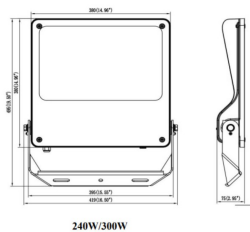

Pictograms	    
-------------------	---

Dimensions

Product dimensions (mm)	495x419x75mm
--------------------------------	---------------------

Scheme

Product

Real power (W)	300
-----------------------	------------

Real luminous flux (Lm)	43500
--------------------------------	--------------

Luminous efficiency (Lm/W)	145
-----------------------------------	------------

Beam angle (°)	55°X125°
-----------------------	-----------------