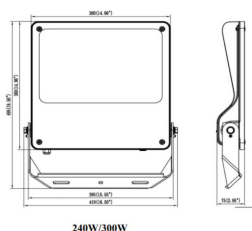

Dimensions

| | |
|--------------------------------|---------------------|
| Product dimensions (mm) | 495x419x75mm |
|--------------------------------|---------------------|

Scheme

Product

| | |
|-----------------------|------------|
| Real power (W) | 300 |
|-----------------------|------------|