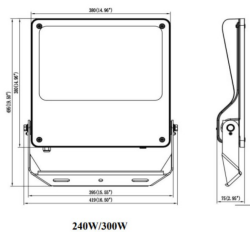

Dimensions

Product dimensions (mm)	495x419x75mm
-------------------------	--------------

Scheme

Product

Real power (W)	300
----------------	-----

Real luminous flux (Lm)	43500
-------------------------	-------

Luminous efficiency (Lm/W)	145
----------------------------	-----

Beam angle (°)	26°x60°
----------------	---------

IP	IP66
----	------

Operating temperature	-30°C to + 50°C
-----------------------	-----------------