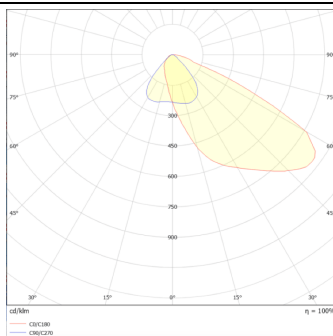

Subfamily	Pole
------------------	-------------

Pictograms	    
	 

Scheme

Photometry

Product

Real power (W)	500
-----------------------	------------

Real luminous flux (Lm)	70000
--------------------------------	--------------

Luminous efficiency (Lm/W)	140
-----------------------------------	------------

Beam angle (°)	50x90
-----------------------	--------------

IP	IP65
-----------	-------------

Colour	black
---------------	--------------