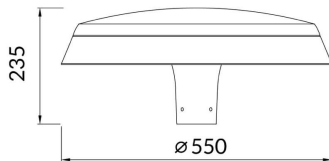

Pictograms	
-------------------	--

Scheme

Photometry

Product

Real power (W)	60
-----------------------	-----------

Real luminous flux (Lm)	7800
--------------------------------	-------------

Luminous efficiency (Lm/W)	135
-----------------------------------	------------