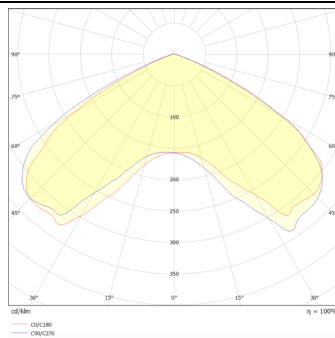

Pictograms	
-------------------	--

Scheme

Photometry

Product

Real power (W)	60
-----------------------	-----------

Real luminous flux (Lm)	7800
--------------------------------	-------------

Luminous efficiency (Lm/W)	135
-----------------------------------	------------