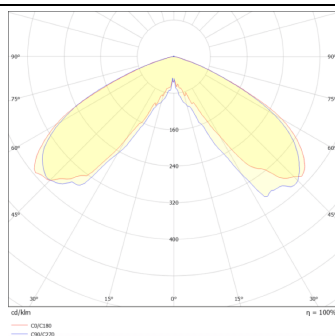

Pictograms	    
	   
	 

Scheme

Photometry

Product

Real power (W)	60
-----------------------	-----------

Real luminous flux (Lm)	5500
--------------------------------	-------------

Luminous efficiency (Lm/W)	135
-----------------------------------	------------