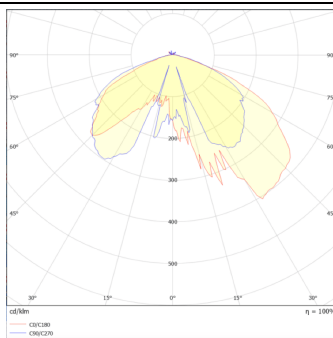

Subfamily	VILA P60
------------------	-----------------

Pictograms	
-------------------	--

Scheme

Photometry

Product

Real power (W)	30
-----------------------	-----------

Real luminous flux (Lm)	3300.62
--------------------------------	----------------

Luminous efficiency (Lm/W)	110.02066666667
-----------------------------------	------------------------

Colour	black
---------------	--------------

Control gear included	yes
------------------------------	------------