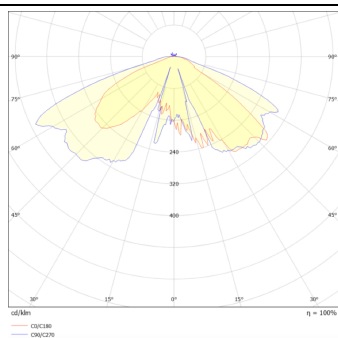

Product

Real power (W)	40
-----------------------	-----------

Real luminous flux (Lm)	3941.46
--------------------------------	----------------

Luminous efficiency (Lm/W)	98.536500000000004
-----------------------------------	---------------------------