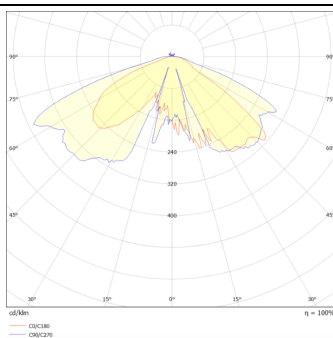

Subfamily	VILA P60
------------------	-----------------

Pictograms

Scheme

Photometry

Product

Real power (W)	60
-----------------------	-----------

Real luminous flux (Lm)	6851.66
--------------------------------	----------------

Luminous efficiency (Lm/W)	114.1943333332999
-----------------------------------	--------------------------

Colour	black
---------------	--------------

Control gear included	yes
------------------------------	------------