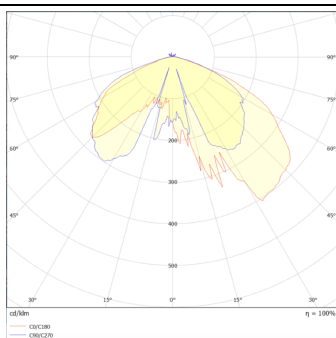

Subfamily	VILA P60
------------------	-----------------

Pictograms	
-------------------	--

Scheme

Photometry

Product

Real power (W)	80
-----------------------	-----------

Real luminous flux (Lm)	8687.81
--------------------------------	----------------

Luminous efficiency (Lm/W)	108.59762499999999
-----------------------------------	---------------------------

Colour	black
---------------	--------------

Control gear included	yes
------------------------------	------------