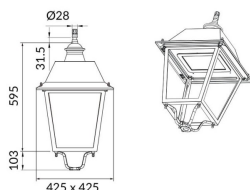

Subfamily	VILA W
------------------	---------------

Pictograms	
-------------------	--

Scheme

Photometry

Product

Real power (W)	30
-----------------------	-----------

Real luminous flux (Lm)	3409.62
--------------------------------	----------------