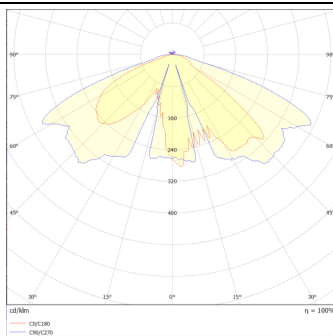

Subfamily	VILA W
------------------	---------------

Pictograms

Scheme

Photometry

Product

Real power (W)	60
-----------------------	-----------

Real luminous flux (Lm)	6980.6
--------------------------------	---------------

Luminous efficiency (Lm/W)	116.3433333332999
-----------------------------------	--------------------------

Colour	black
---------------	--------------

Control gear included	yes
------------------------------	------------