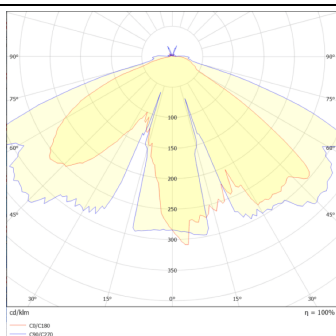

Subfamily	VILA P27
------------------	-----------------

Pictograms	
-------------------	--

Scheme

Photometry

Product

Real power (W)	60
-----------------------	-----------

Real luminous flux (Lm)	6565.46
--------------------------------	----------------

Luminous efficiency (Lm/W)	109.424333333333
-----------------------------------	-------------------------

Colour	black
---------------	--------------

Control gear included	yes
------------------------------	------------