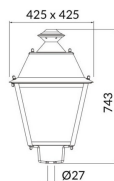

Subfamily	VILA P27
------------------	-----------------

Pictograms	
-------------------	--

Scheme

Photometry

Product

Real power (W)	60
-----------------------	-----------

Real luminous flux (Lm)	6565.46
--------------------------------	----------------