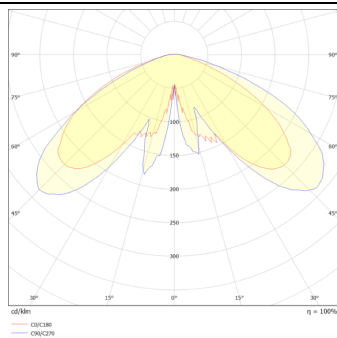

Subfamily	GRANVIA C
------------------	------------------

Pictograms	    
	   
	

Scheme

Photometry

Product	
----------------	--

Real power (W)	30
-----------------------	-----------

Real luminous flux (Lm)	3814.16
--------------------------------	----------------

Luminous efficiency (Lm/W)	127.13866666667001
-----------------------------------	---------------------------

Colour	black
---------------	--------------

Control gear included	yes
------------------------------	------------