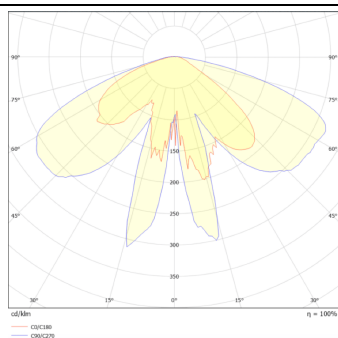

Subfamily	GRANVIA C
------------------	------------------

Pictograms	    
	    
	

Scheme

Photometry

Product	
----------------	--

Real power (W)	30
-----------------------	-----------

Real luminous flux (Lm)	3669.11
--------------------------------	----------------

Luminous efficiency (Lm/W)	122.30366666667
-----------------------------------	------------------------

Colour	black
---------------	--------------

Control gear included	yes
------------------------------	------------