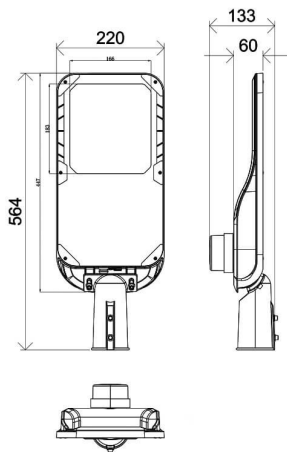

Pictograms

Dimensions

Product dimensions (mm) 220x565x85mm

Scheme

Product

| | |
|-----------------------|-----------|
| Real power (W) | 90 |
|-----------------------|-----------|

| | |
|--------------------------------|--------------|
| Real luminous flux (Lm) | 13500 |
|--------------------------------|--------------|