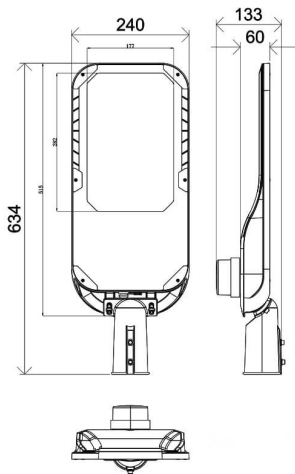

Pictograms

Dimensions

Product dimensions (mm) 240x635x85mm

Scheme

Product

| | |
|-----------------------|------------|
| Real power (W) | 180 |
|-----------------------|------------|

| | |
|--------------------------------|--------------|
| Real luminous flux (Lm) | 27000 |
|--------------------------------|--------------|