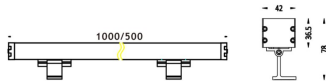

Subfamily	WALLLIGHT (OW03)
------------------	-------------------------

Pictograms	    
	    
	   

Scheme

Product

Real power (W)	24
-----------------------	-----------

Real luminous flux (Lm)	1390
--------------------------------	-------------