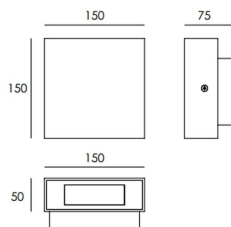

Dimensions

Product dimensions (mm) 150x150x75mm

Scheme

Product

| | |
|-----------------------|-----------|
| Real power (W) | 12 |
|-----------------------|-----------|

| | |
|--------------------------------|------------|
| Real luminous flux (Lm) | 738 |
|--------------------------------|------------|

| | |
|-----------------------------------|-------------|
| Luminous efficiency (Lm/W) | 61.5 |
|-----------------------------------|-------------|

| | |
|-----------------------|----------------|
| Beam angle (°) | 87°x75° |
|-----------------------|----------------|