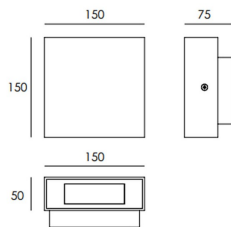

Pictograms	    
	    
	

Dimensions

Product dimensions (mm)	150x150x75mm
--------------------------------	---------------------

Scheme

Product

Real power (W)	12
-----------------------	-----------

Real luminous flux (Lm)	738
--------------------------------	------------