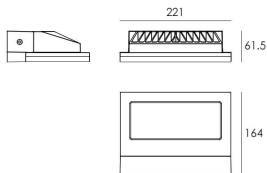

Pictograms	
-------------------	--

Dimensions

Product dimensions (mm)	221x164x61,5mm
--------------------------------	-----------------------

Scheme

Product

Real power (W)	17.5
-----------------------	-------------