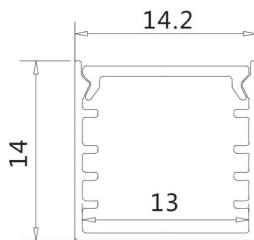

**LED PROFILES-LINEAR ALUMINUM CASE**

AL6063-t5, profile surface square 14,2x14, max 18w/m. 1m set

<b>Item code</b>	<b>86.P006.0001.03</b>
<b>Product type</b>	<b>Indoor</b>
<b>Category</b>	<b>LED Strips</b>
<b>Family</b>	<b>LED PROFILES-LINEAR ALUMINUM CASE</b>

**Pictograms**

**Dimensions**

**Product dimensions (mm) 1 Meter Set**

**Scheme**

Unit:mm